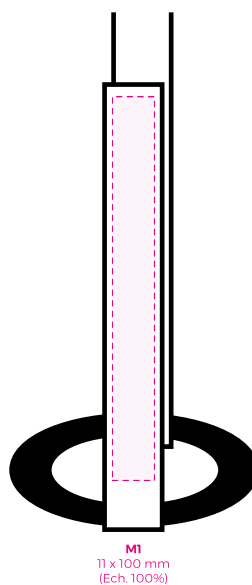

Marquage

12 Avenue de la Résistance
09200 Saint-Girons
Tel. : +33 5 81 29 40 72
adango.fr | in f @

ADANGO